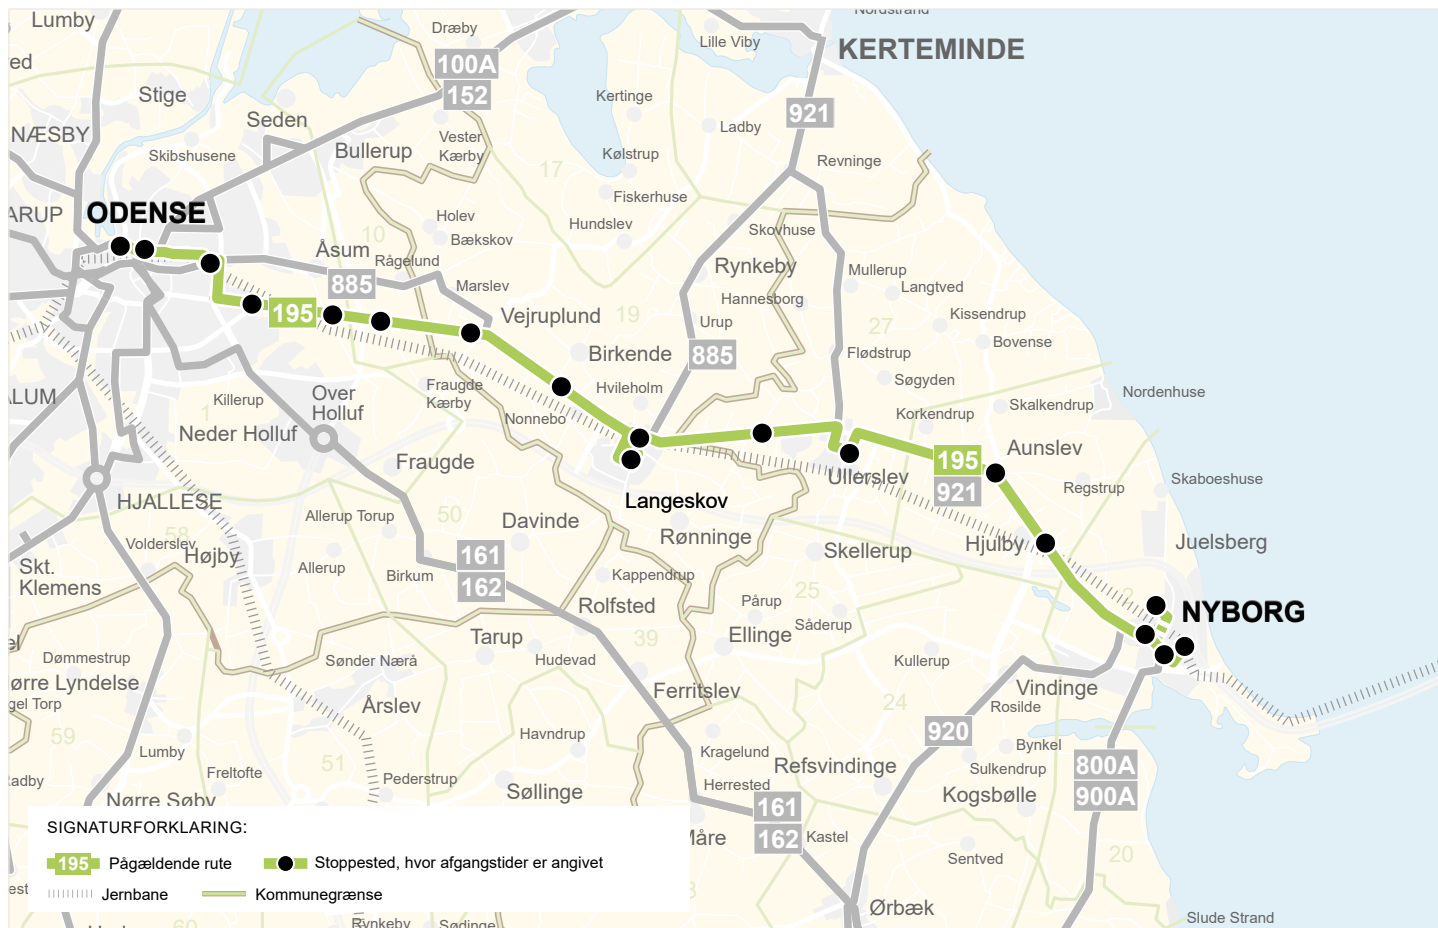

Zone Stoppested

01 OBC Nord Plads H	19 Langeskov Station	26 Højagervej
01 Bredstedgade / Skibhusvej	19 Langeskov Kro	26 Juelsbergvej
01 Østerbro	19 Pile Allé / Nyborgvej	02 Sprotoften
01 Petersmindevej / Åsumvej	27 Møllegården	02 Nyborg Sygehusenheden
01 Vildrosevej	27 Bondemosen	
01 Cikorievej	27 Ullerslev Kirke	02 Frisengårdsvej
01 Munkrisvej	27 Bondemosevej / Lundsager	02 Nyborg Gymnasium
01 Staupudevej	27 Vibeskolen	02 Frisengårdsvej
10 Fraugde-Kærby-Vej	27 Østervej	
19 Præstevej	26 Korkendrup	02 Lindealléen
19 Kertemindevej / Marslev	26 Nederbyvej	02 Skolegade / Nørrevoldgade
19 Vøjremosegyden	26 Odensevej / Aunslev	02 Bastionen Nyborg
19 Odensevej / Birkende	26 Ålækvej / Odensevej	02 Nyborg Privatskole
19 Nonnebovej	26 Pilevadvej	02 Nyborg Station