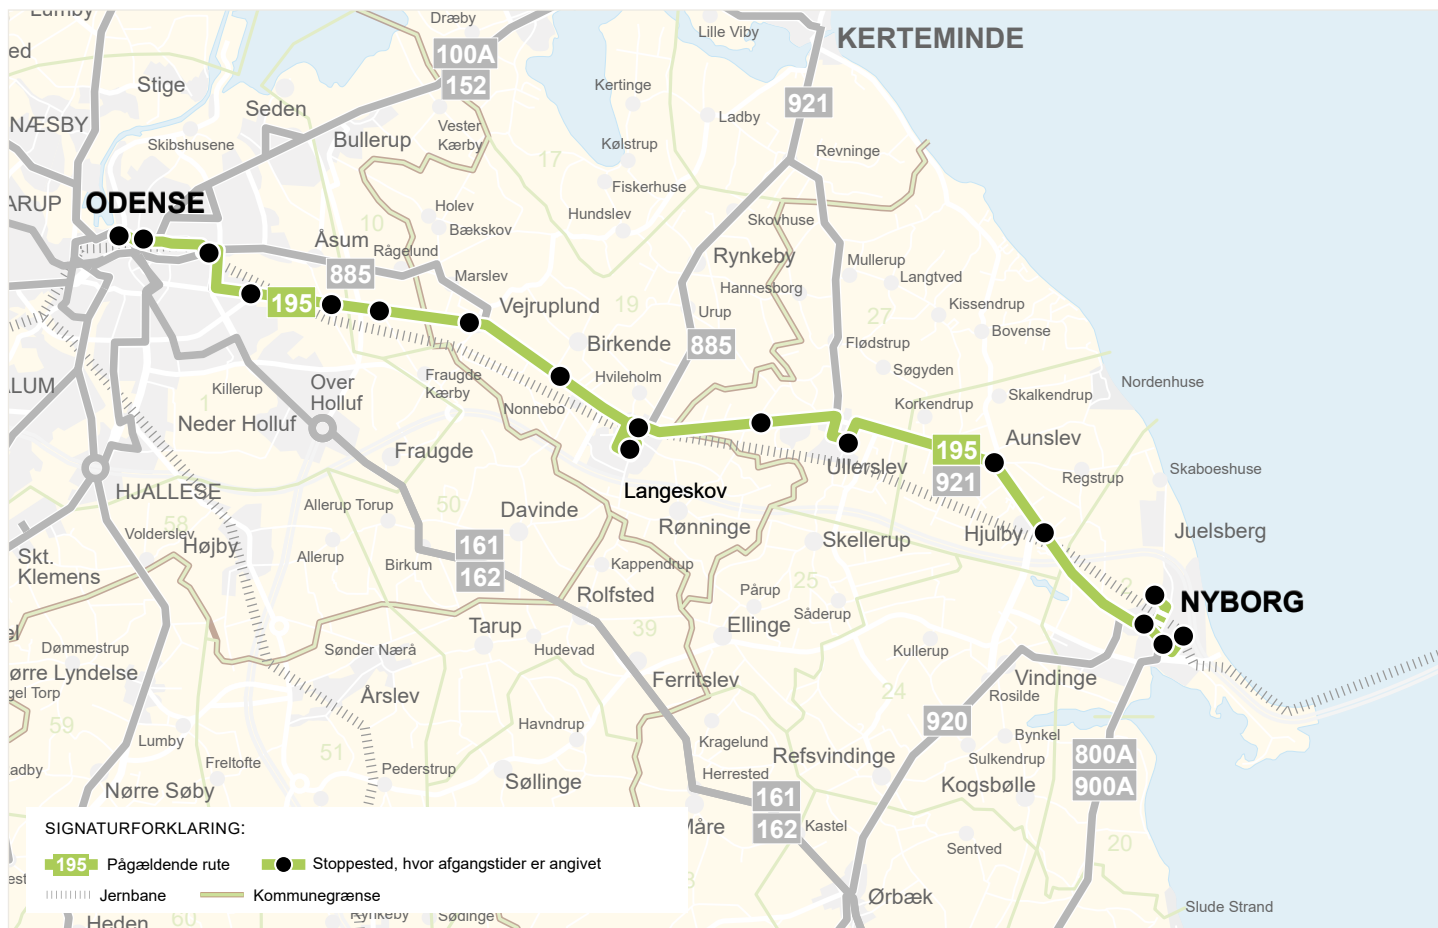

195

NYBORG - LANGESKOV - ODENSE

NY KØREPLAN - GYLDIG FRA 4. AUGUST

REVIDERET - Gyldig pr. 11. oktober 2024

FYNBUS

Zone Stoppested

02 Nyborg Station	26 Nederbyvej	19 Vøjremosegyden
02 Nyborg Privatskole	26 Korkendrup	19 Kertemindevej / Marslev
02 Bastionen Nyborg	27 Østervej	19 Præstevejen
02 Skolegade / Nørrevoldgade	27 Vibeskolen	10 Fraugde-Kærby-Vej
02 Lindealleen	27 Bondemosevej / Lundsager	01 Staupudevej
02 Nyborg Sygehusenheden	27 Ullerslev Kirke	01 Cikorievej
02 Helgetoftevej	27 Bondemosen	01 Vildrosevej
02 Sprotoften	27 Møllegdyen	01 Petersmindevej / Asumvej
26 Juelsbergvej	19 Pile Allé / Nyborgvej	01 Østerbro
26 Højagervej	19 Langeskov Kro	01 Bredstedgade / Skibhusvej
26 Pilevadvej	19 Langeskov Station	01 OBC Nord Plads H
26 Åløkkevej / Odensevej	19 Nonnebovej	
26 Odensevej / Aunslev	19 Odensevej / Birkende	